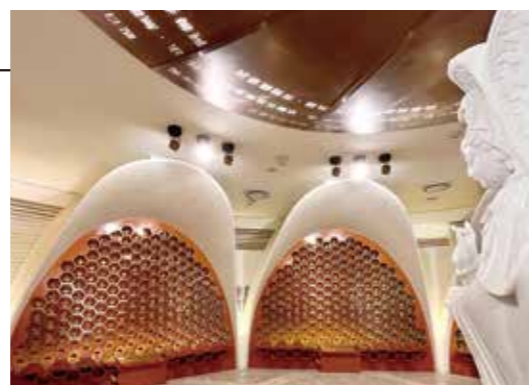

星晶神位A區 (內牌12面)

層別/13 ◎定價$30萬	層別/6 ◎定價$40萬
層別/12 ◎定價$30萬	層別/5 ◎定價$32萬
層別/11 ◎定價$32萬	層別/3 ◎定價$32萬
層別/10 ◎定價$32萬	層別/2 ◎定價$30萬
層別/9 ◎定價$40萬	層別/1 ◎定價$30萬
層別/8 ◎定價$40萬	●管理費$1.8萬
層別/7 ◎定價$40萬