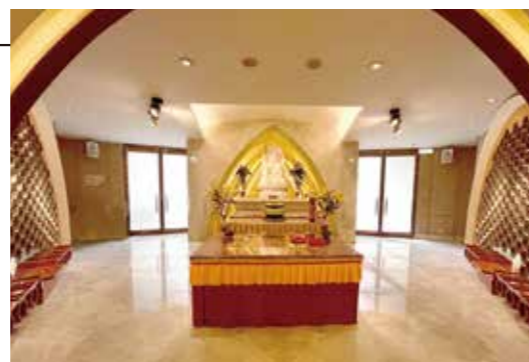

星晶神位特區 (內牌12面)

層別/12 ◎定價$40萬	層別/6 ◎定價$50萬
層別/11 ◎定價$40萬	層別/5 ◎定價$37萬
層別/10 ◎定價$40萬	層別/3 ◎定價$37萬
層別/9 ◎定價$50萬	層別/2 ◎定價$35萬
層別/8 ◎定價$50萬	層別/1 ◎定價$35萬
層別/7 ◎定價$50萬	●管理費$1.8萬